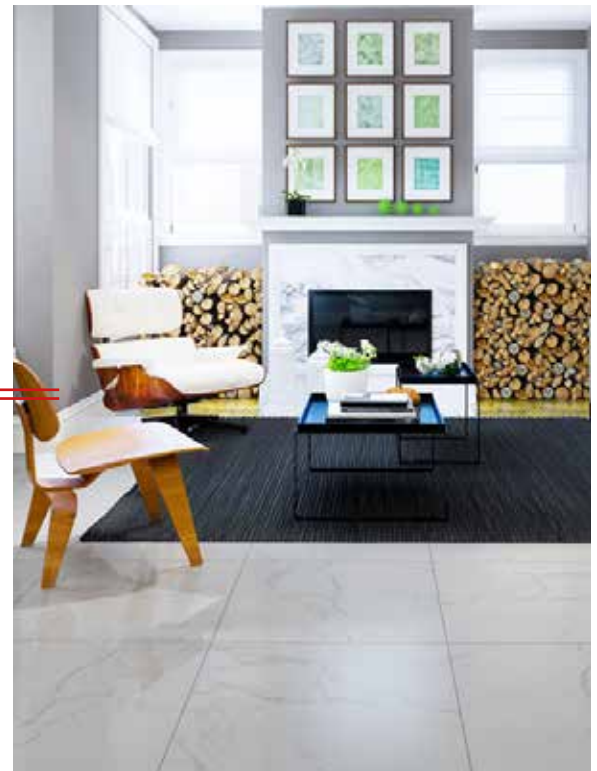

PORCELAINE ÉMAILLÉE, POLIE 10 MM RECTIFIÉE POLISHED, GLAZED PORCELAIN 10 MM RECTIFIED		12x24 ~300x600 mm	24x24 ~600x600 mm	
	POLI POLISHED	56689 1120	56689 1140	44 BLANC VIF BRIGHT WHITE
Prix / Price (bte / box)		108.35 $		
Prix / Price (pi² / ft²)		6.99 $		

	Mcx / Bte Pces / Box	8	4
	Boites / Palette Boxes / Pallet	40	40
	Pouvoir couvrant / Bte Coverage / Box	15.50 pi² 15.50 ft²	15.50 pi² 15.50 ft²
	Poids / Bte Weight / Box	67 lbs 30.39 kg	67 lbs 30.39 kg
	Poids / Palette Weight / Pallet	2730 lbs 1238.31 kg	2730 lbs 1238.31 kg